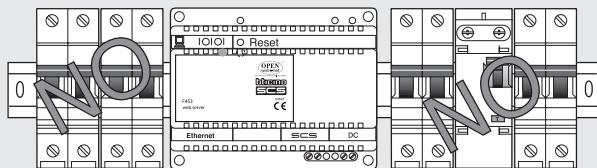

Non accostare al Web server dispositivi che possano generare interferenze elettromagnetiche.