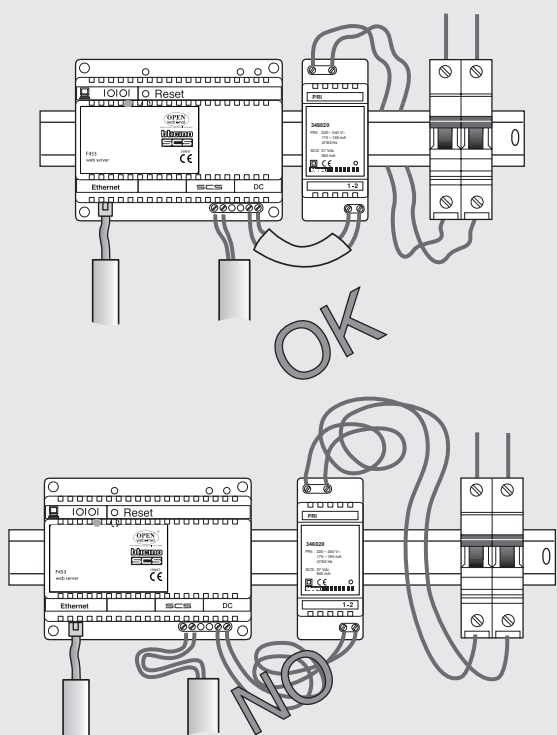

Montaggio, installazione

Eeguire il cablaggio in modo ordinato.