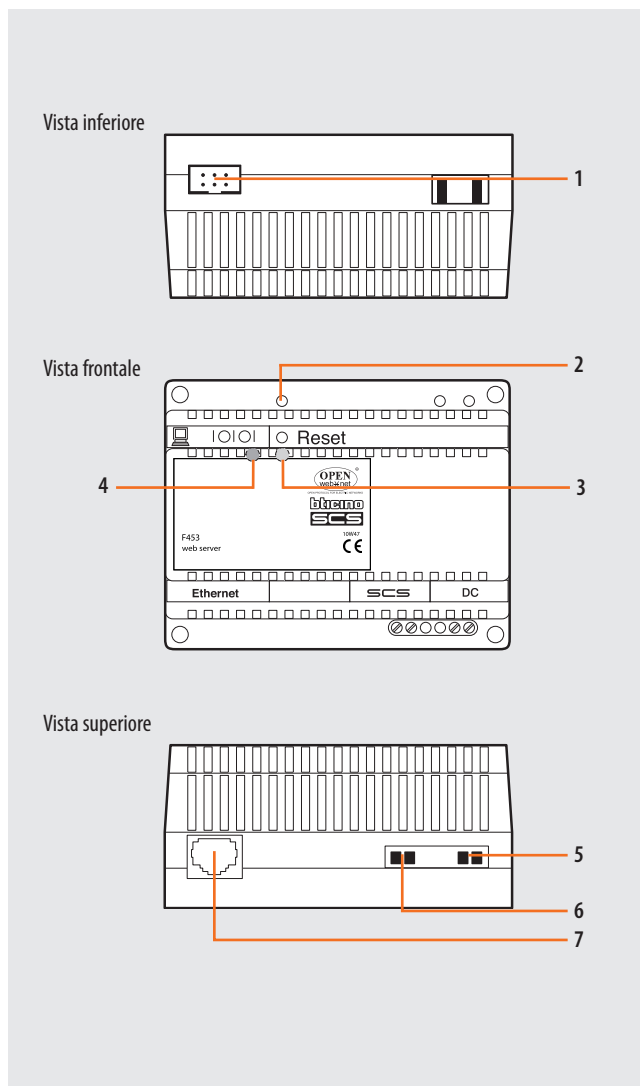

## Descrizione

Web server di supervisione e controllo del sistema MY HOME, tramite pagine Web su rete Internet / LAN e portale MY HOME WEB, delle seguenti funzioni:

- Automazione luci e tapparelle;
- Antifurto;
- Gestione energia;
- Termoregolazione.
- Può essere impiegato come dispositivo Gateway SCS/LAN per:
  - Gestire anche il nuovo amplificatore di potenza F503 della Diffusione sonora, mediante programma MHVisual o pagine Web attraverso PC o dispositivi My Home connessi ad una rete LAN;
  - Visualizzare con dispositivi Touch Screen My Home o pagine Web, i dati dei consumi energetici rilevati dal sistema My Home - Energy Management;
- Invio di mail criptate;
- Invio di mail a seguito di allarmi tecnici segnalati dai dispositivi Stop&Go.

## Dati tecnici

Alimentazione:	27 Vdc con alimentatore 346020
Assorbimento dal BUS SCS:	8 mA
Assorbimento sui morsetti 12 Vdc:	- 60 mA (a riposo)
	- 110 mA (con invio e ricezione comandi da remoto)
Potenza max dissipata:	1,5 W

## Dati dimensionali

6 moduli DIN

## Legenda

1. Collegamento a porta seriale PC per configurazione con 335919/3359
2. Tasto di Reset
3. Indicatore luminoso verde:  
Spento = problemi di collegamento alla rete Ethernet  
Acceso = collegamento Ethernet attivo.
4. Indicatore luminoso rosso:  
Fisso = normale funzionamento  
Lampeggiante = accensione/manutenzione
5. Connettore alimentazione ((alimentatore 346020)
6. connettore per BUS MY HOME
7. Connettore RJ45 porta Ethernet per collegamento alla LAN